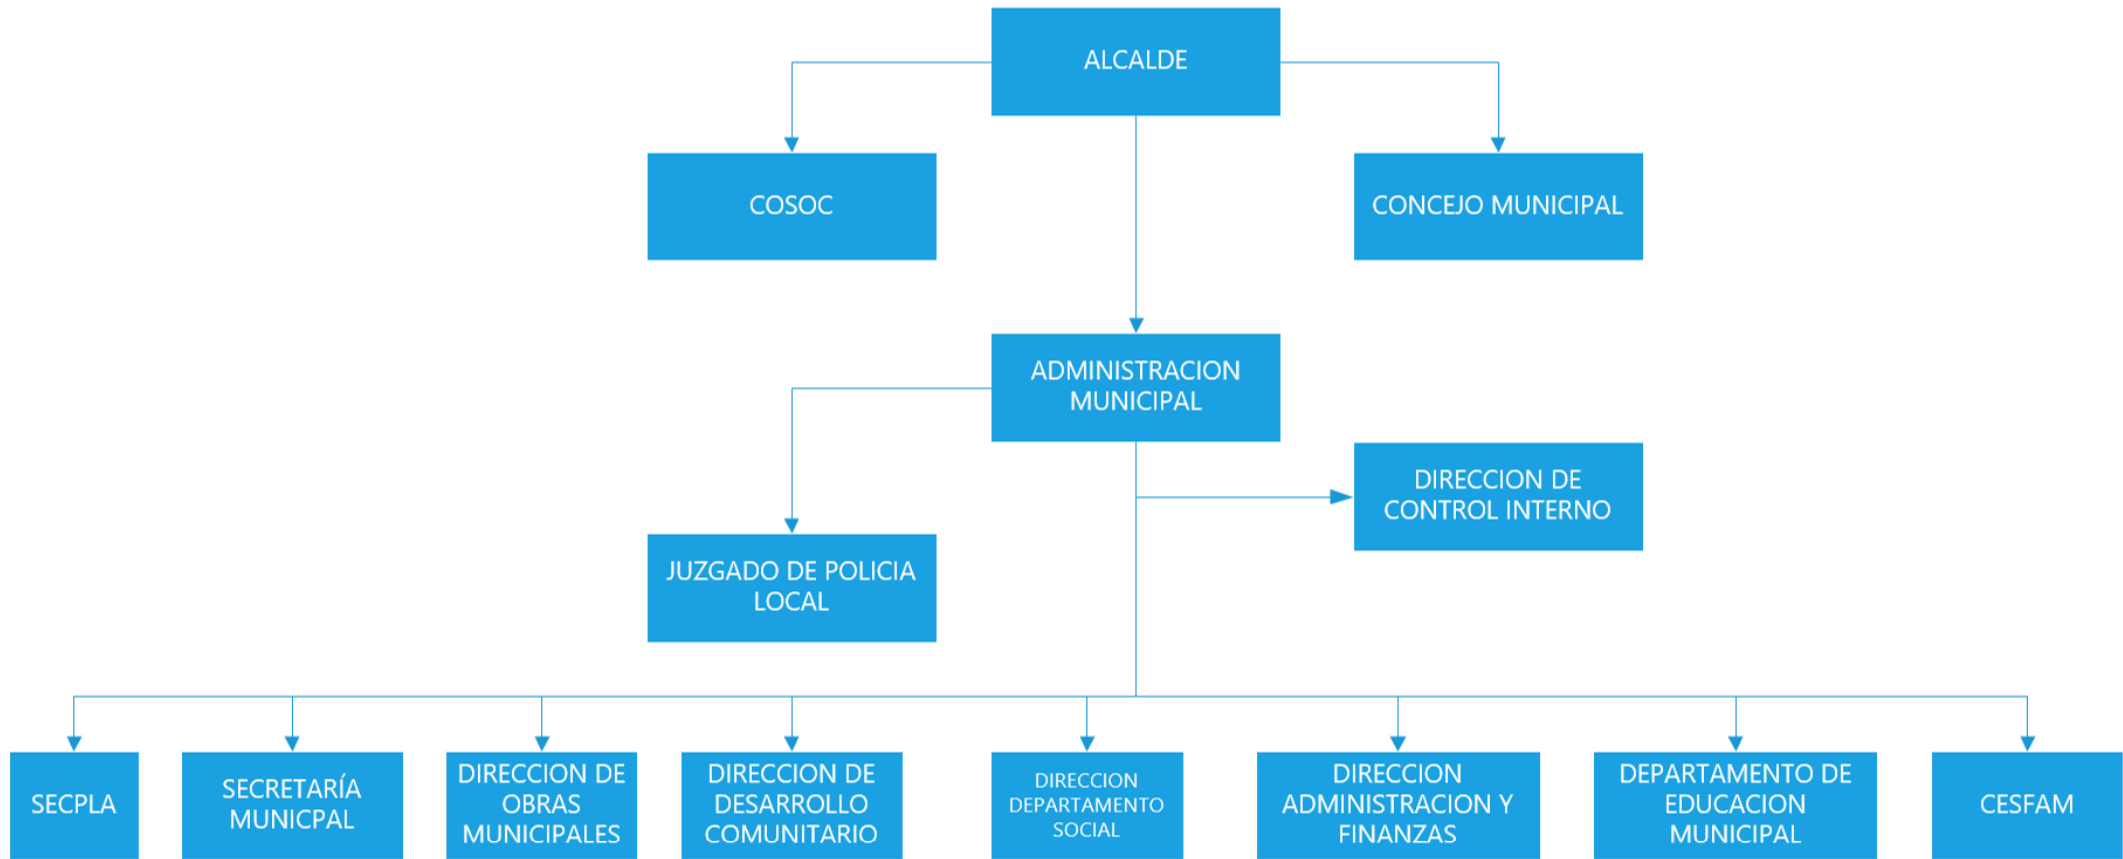

## ORGANIGRAMA GENERAL MUNICIPALIDAD DE LOS SAUCES

DIRECTOR CONTROL  
INTERNO

JEFE CONTROL  
INTERNO

SECPLA

ASISTENCIA TECNICA