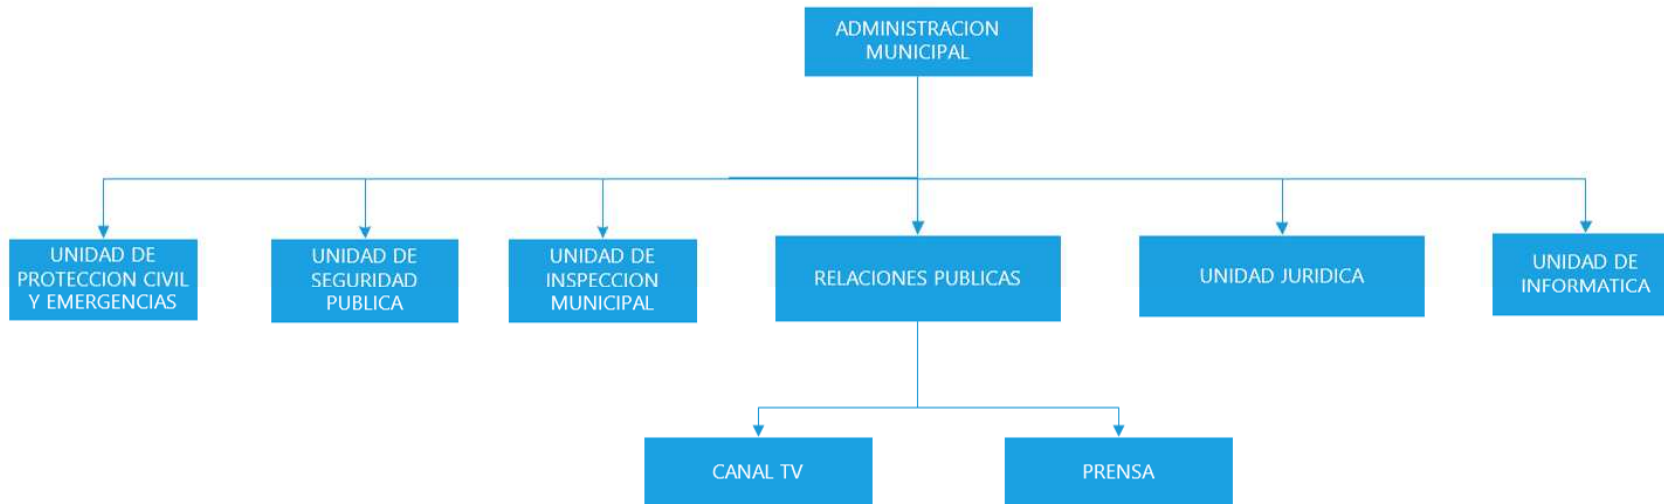

## ORGANIGRAMA GENERAL MUNICIPALIDAD DE LOS SAUCES

DIRECTOR CONTROL  
INTERNO

JEFE CONTROL  
INTERNO

SECPLA

ASISTENCIA TECNICA